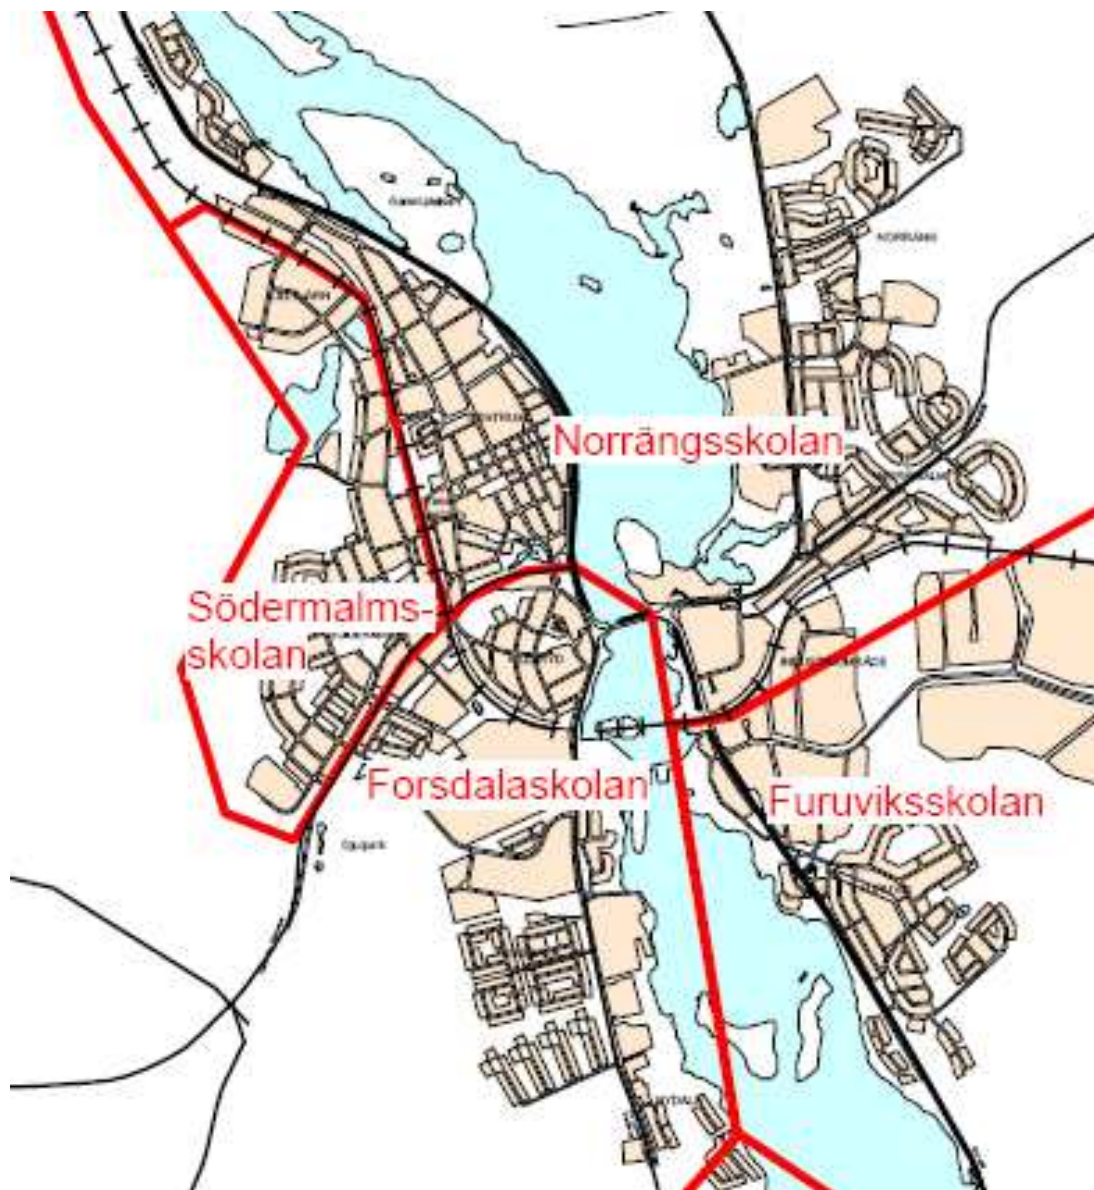

Skolornas upptagningsområde i Lycksele tätort

Bilden visar hur upptagningsområdena ser ut i tätorten. Norrängsskolan, Furuviksskolan och Forsdalaskolan har både landsbygd och tätort i sitt upptagningsområde, medan södermalmskolan bara har tätort.