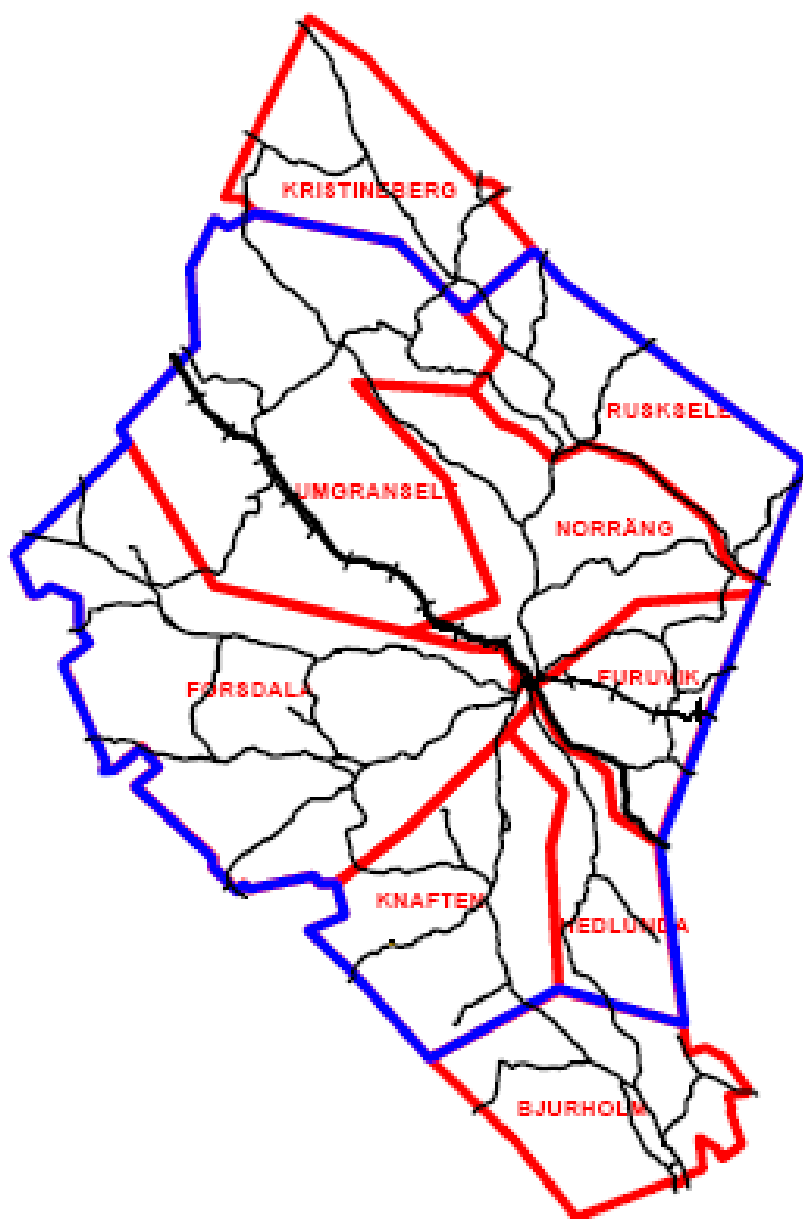

## Skolornas upptagningsområde i landsbygd

Bilden visar en heltäckande karat med skolornas upptagningsområde. Inom den blå linjen finns upptagningsområdet för årskurs 7- 9 som tillhör Finnbacksskolan. Inom de olika röda linjerna finns upptagningsområdet för förskoleklass och årskurs 1- 6.

Elever boende inom Kristinebergs upptagningsområde går förskoleklass och årskurs 1-3 i Kristineberg och årskurs 4-9 i Malå kommun.

Elever boende inom Ruskseles upptagningsområde går i förskoleklass och årskurs 1-3 i Rusksele och årskurs 4-6 i Norrängsskolan i Lycksele tätort.