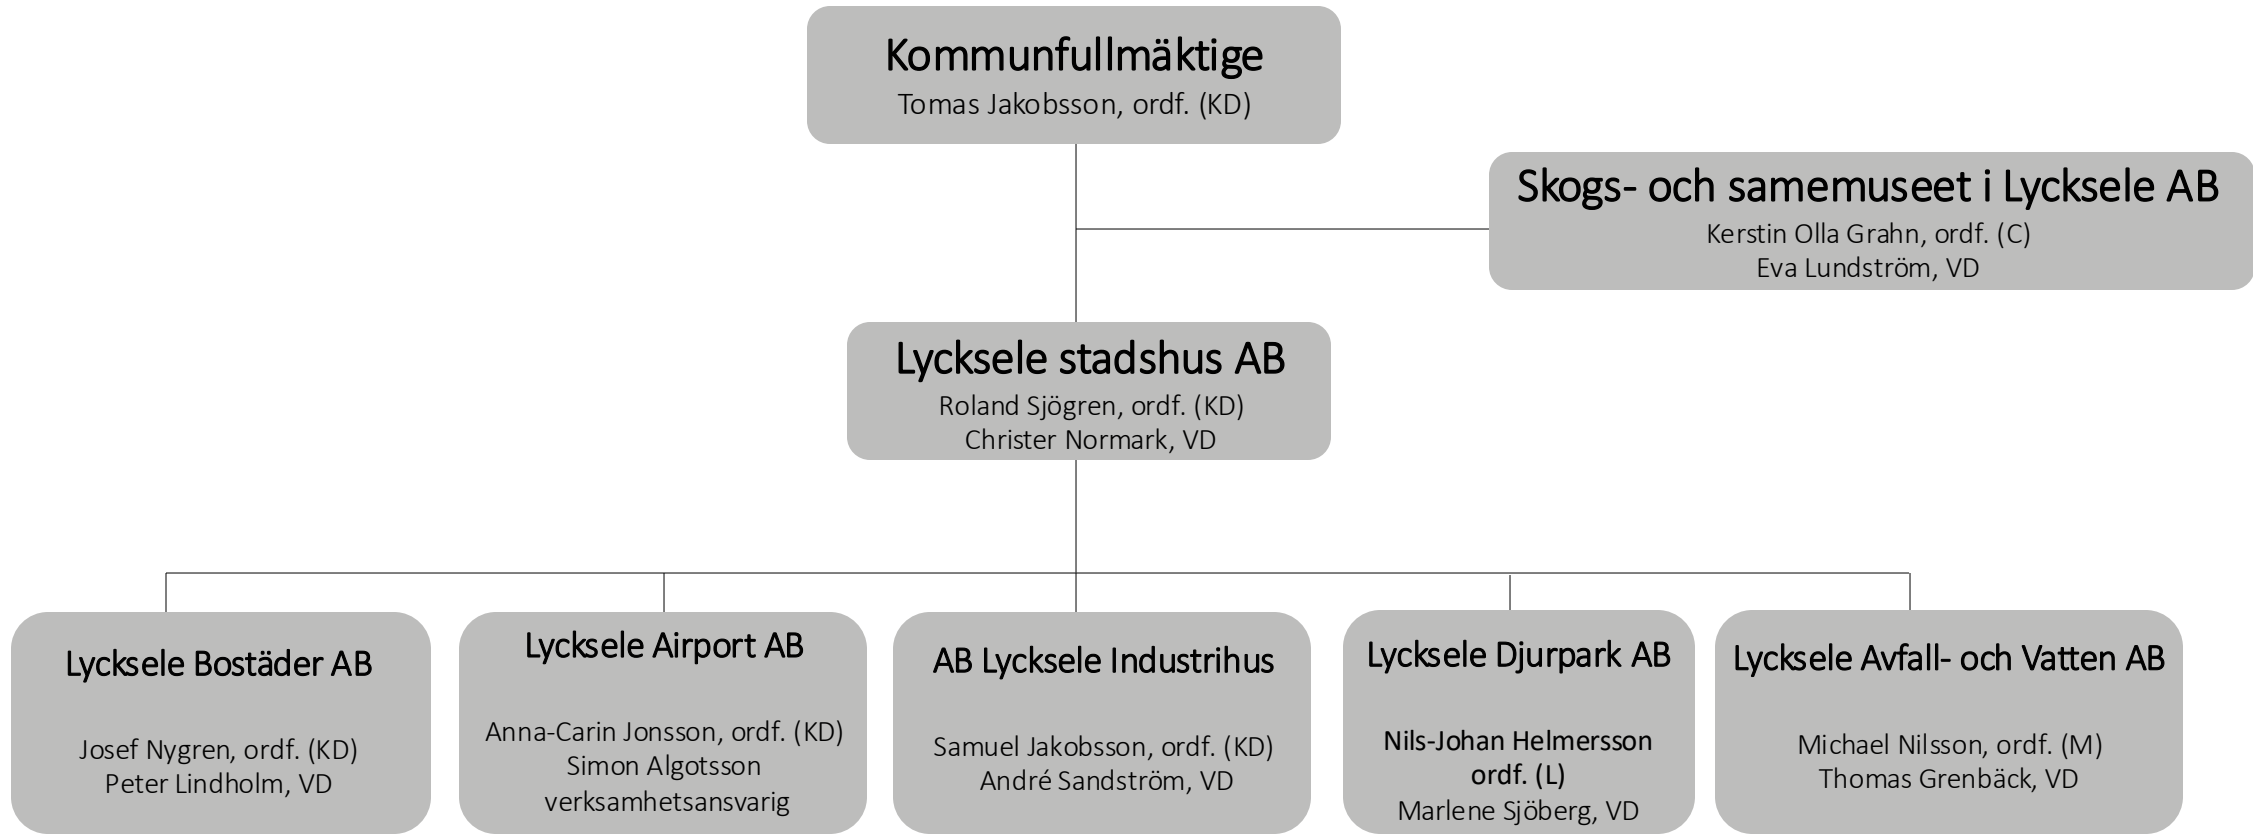

Organisation bolag