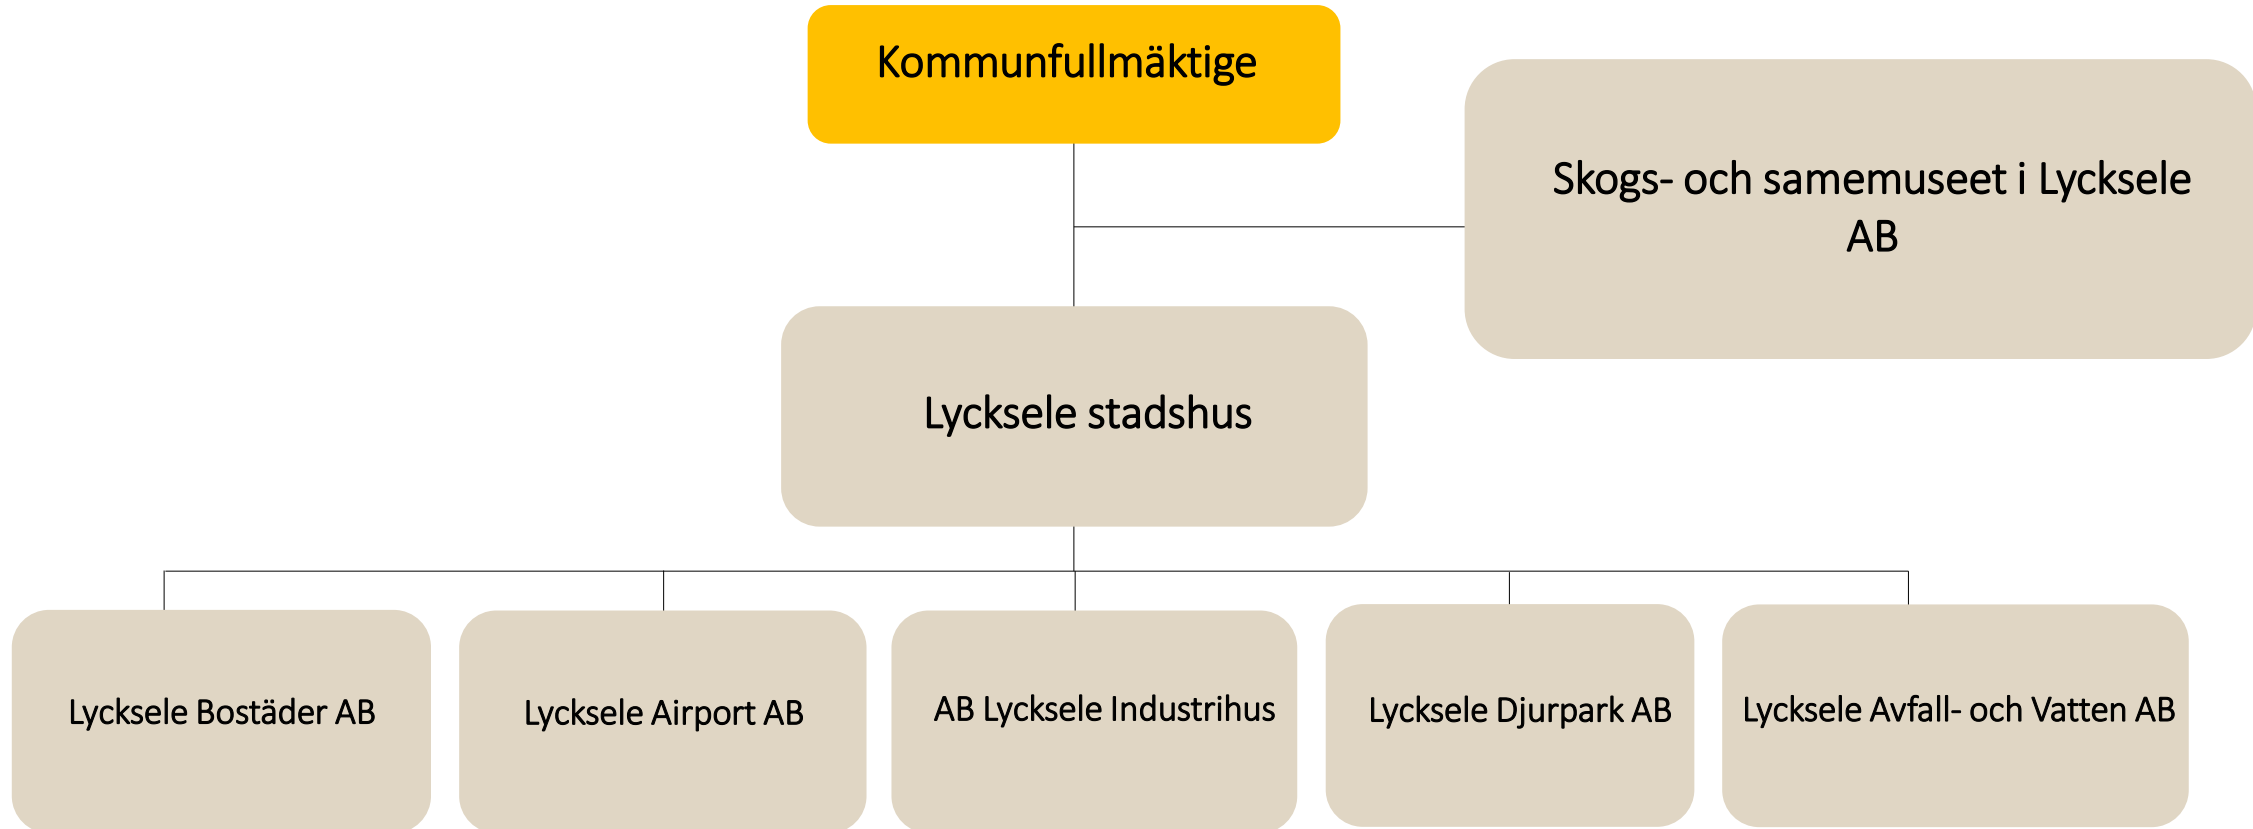

Organisation bolag