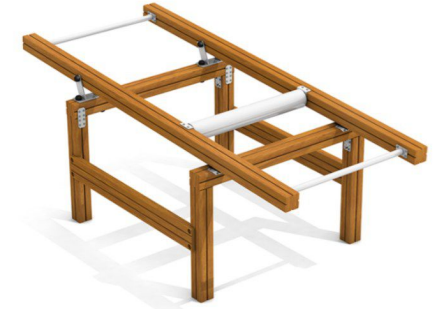

2021-10-01

Project: Lycksele Kommun

www.tressutemiljö.se

710692
Hävstänger

710846 x2 + 710838
Bänkpress med bänk + Extravikt 10 kg

710833 x2 + 710838
Axelpress + Extravikt 10 kg

710659
Balansbom vinkel

710693
Balanshäckar

710694
Dips Barr

714139 x10
Bänk

710830 x2
Knäböj

+

710838
Extravikt 10 kg

710832
Situps plattform

710651
Rygglyft

710695
Dips Stativ